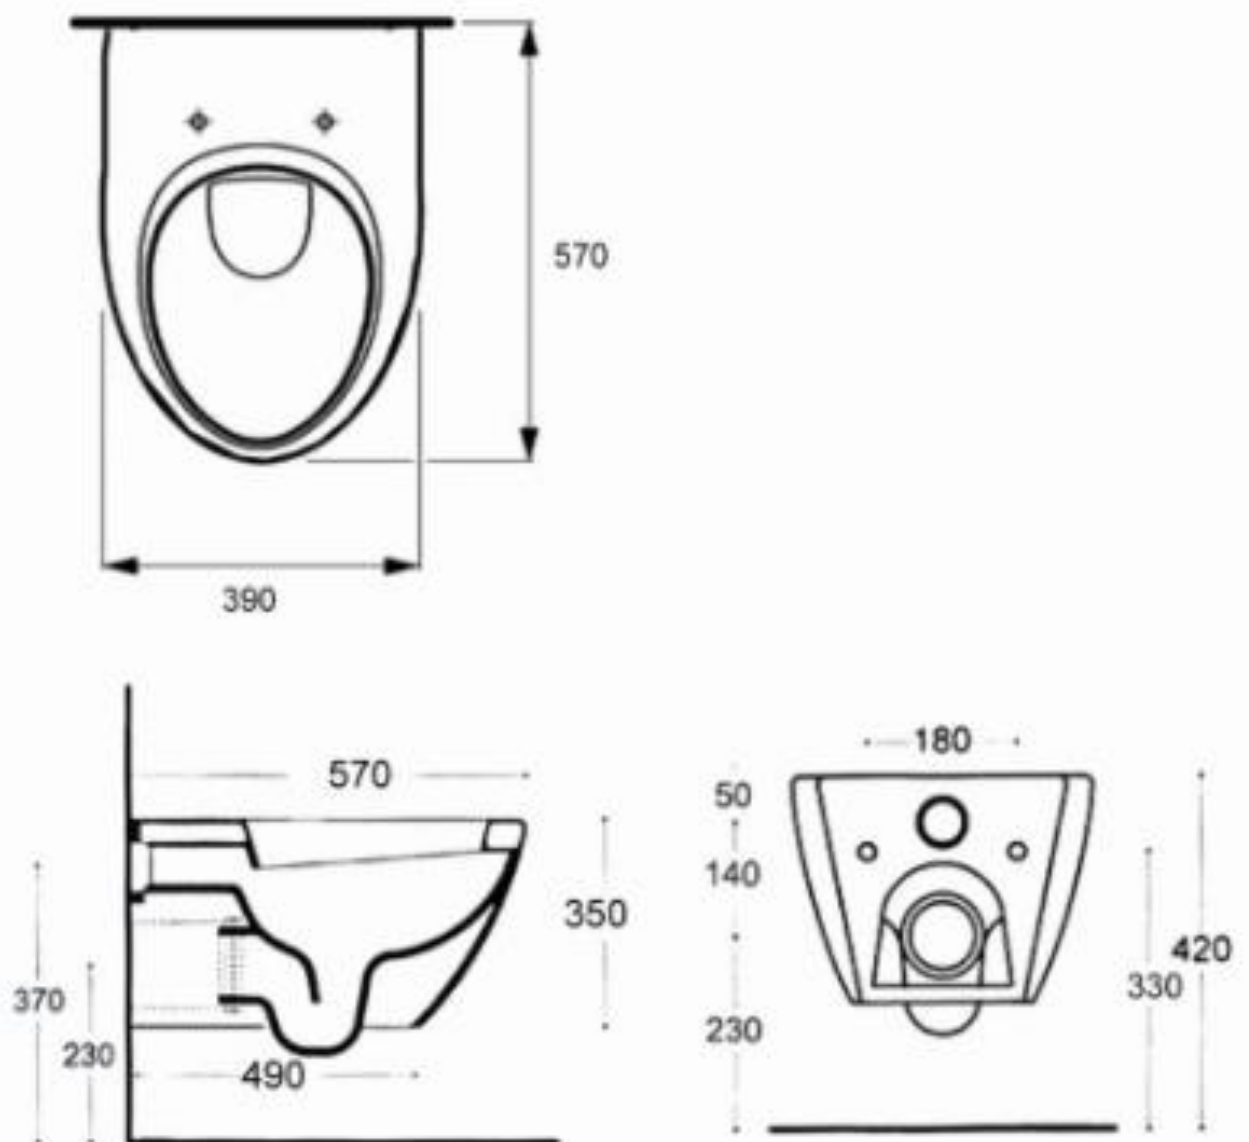

SANITARI SOSPESI MODERNI

SCHEDA TECNICA

Per vedere tutti i modelli clicca su [SANITARI BAGNO](#)

Wc sospeso Round

Per acquistarlo clicca su

[**WATER SOSPESO ROUND**](#)

Qui sopra sono illustrate le misure del **water sospeso**, prima di effettuare il montaggio bisogna consultare questa scheda tecnica. Per vedere i prezzi dei **sanitari moderni sospesi** e comprare online visita il link

[SANITARI BAGNO SOSPESI](#)

Il **wc sospeso** Round ha lo scarico a parete.

Se si ha la necessità di fare lo scarico direttamente a pavimento è necessario acquistare a parte la [curva tecnica translata](#) dedicata.

Il vantaggio dello **scarico a terra** è la possibilità di essere facilmente integrato con impianti vecchi distanziati dal muro fino a 25 cm (verifica la misura esposta nella presente scheda tecnica).